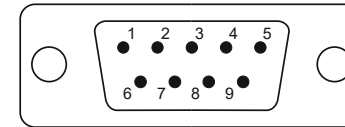

Sicht auf die Stiftseite

View on pins

Pin	Belegung	Farbe
1	Test	naturfarben
2	A1+	grün
3	A1-	gelb
4	A2+	rosa
5	A2-	rot
6	0V	weiß
7	V+	schwarz
8	RI+	braun
9	RI-	grau
Schirm	Schirm	Schirm

Pin	Signal	Color
1	test	ecru
2	A1+	green
3	A1-	yellow
4	A2+	pink
5	A2-	red
6	0V	white
7	V+	black
8	RI+	brown
9	RI-	gray
housing	shield	shield